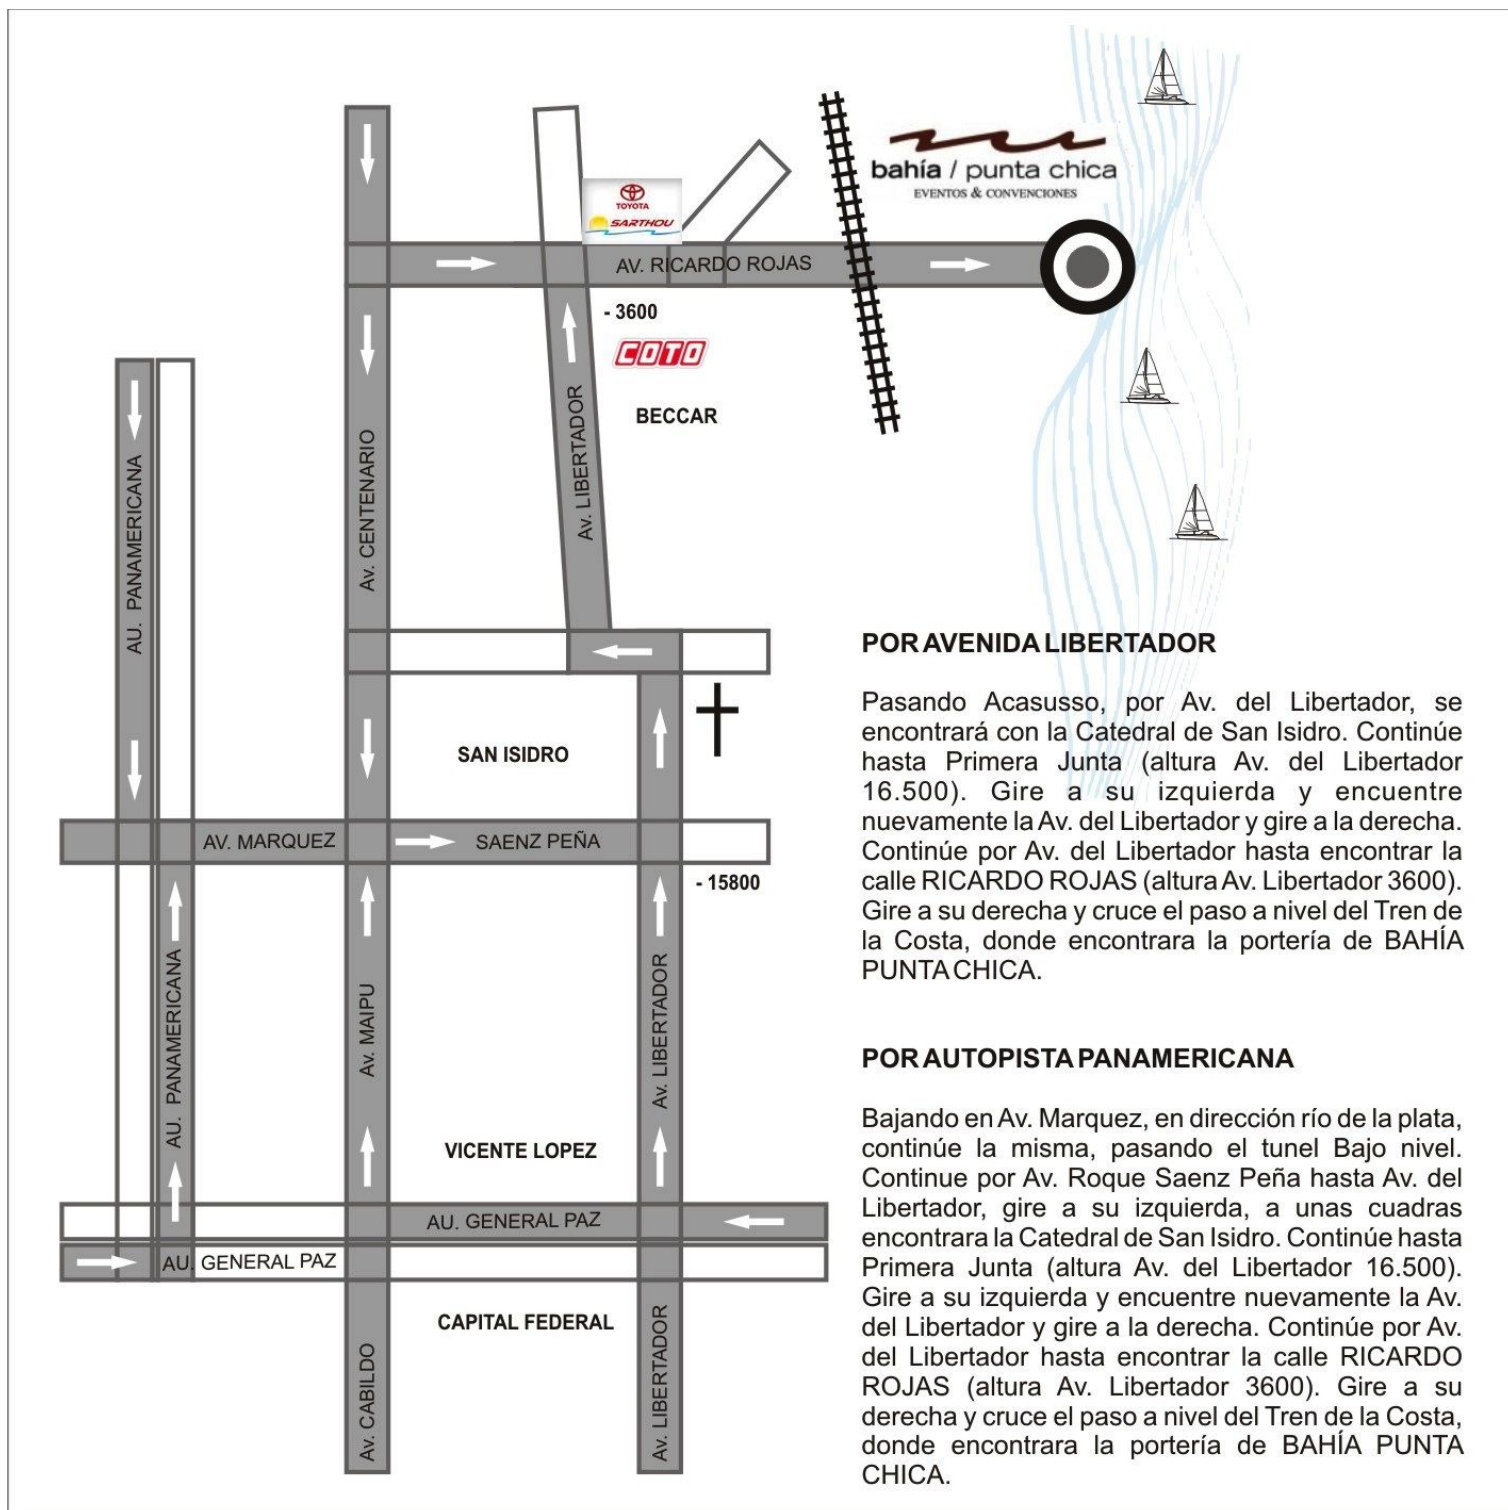

## Cómo llegar a BAHIA PUNTA CHICA

### POR AVENIDA LIBERTADOR

Pasando Acasuso, por Av. del Libertador, se encontrará con la Catedral de San Isidro. Continúe hasta Primera Junta (altura Av. del Libertador 16.500). Gire a su izquierda y encuentre nuevamente la Av. del Libertador y gire a la derecha. Continúe por Av. del Libertador hasta encontrar la calle RICARDO ROJAS (altura Av. Libertador 3600). Gire a su derecha y cruce el paso a nivel del Tren de la Costa, donde encontrará la portería de BAHÍA PUNTA CHICA.

### POR AUTOPISTA PANAMERICANA

Bajando en Av. Marquez, en dirección río de la plata, continúe la misma, pasando el tunel Bajo nivel. Continúe por Av. Roque Saenz Peña hasta Av. del Libertador, gire a su izquierda, a unas cuadras encontrará la Catedral de San Isidro. Continúe hasta Primera Junta (altura Av. del Libertador 16.500). Gire a su izquierda y encuentre nuevamente la Av. del Libertador y gire a la derecha. Continúe por Av. del Libertador hasta encontrar la calle RICARDO ROJAS (altura Av. Libertador 3600). Gire a su derecha y cruce el paso a nivel del Tren de la Costa, donde encontrará la portería de BAHÍA PUNTA CHICA.

Links googlemaps:

<https://www.google.com/maps/dir/Capital+Federal,+CABA,+Argentina/Bah%C3%ADa+Punta+Chica,+Ricardo+Rojas,+Victoria,+Buenos+Aires,+Argentina/@-34.4530744,-58.5336083,16.19z/data=!4m13!4m12!1m5!1m1!1s0x95bcca3b4ef90cbd:0xa0b3812e88e88e87!2m2!1d-58.3815591!2d-34.6036844!1m5!1m1!1s0x95bcafc502540fb1:0xc83969f147ac7a06!2m2!1d-58.5228017!2d-34.4463077?hl=es-ES>